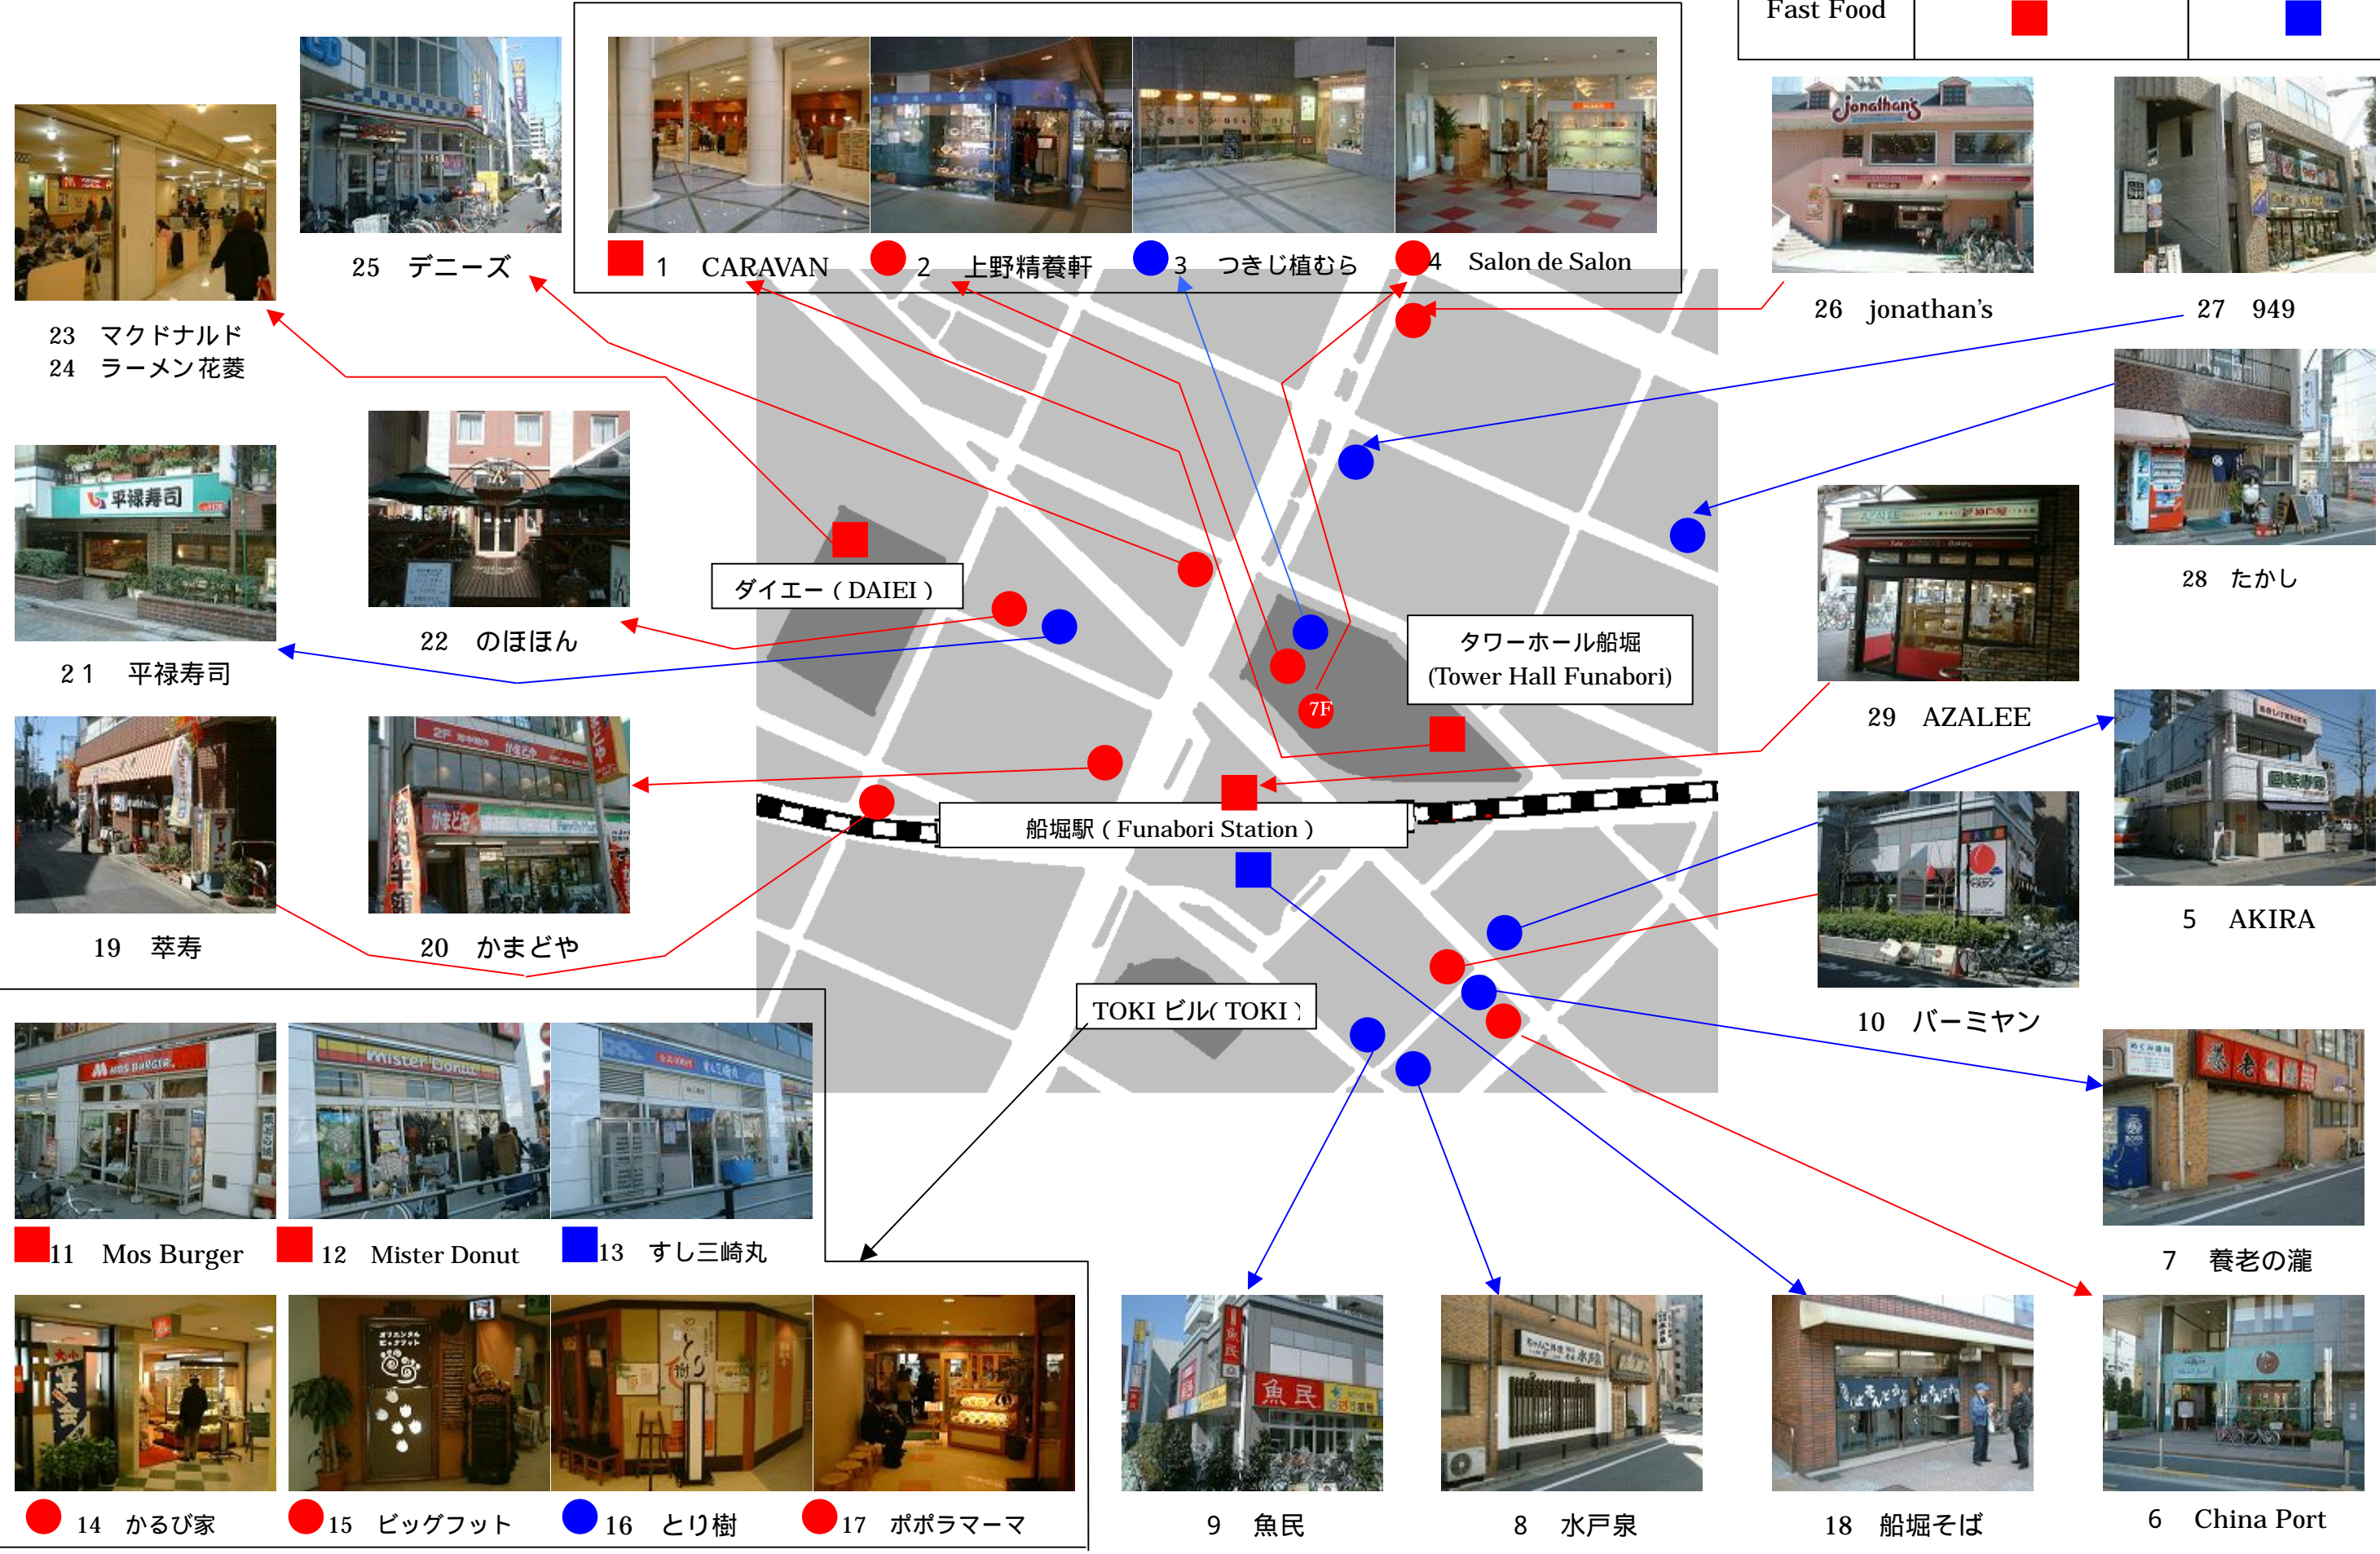

お食事処案内 (Restaurant Guide)

	Western food / Chinese Restaurant	Japanese food
Restaurant	●	●
Fast Food	■	■

23 マクドナルド
24 ラーメン花菱

25 デニーズ

1 CARAVAN ● 2 上野精養軒 ● 3 つきじ植むら ● 4 Salon de Salon

26 jonathan's

27 949

21 平禄寿司

22 のほほん

ダイエー (DAIEI)

タワーホール船堀
(Tower Hall Funabori)

29 AZALEE

28 たかし

19 萃寿

20 かまどや

船堀駅 (Funabori Station)

10 バーミヤン

5 AKIRA

11 Mos Burger

12 Mister Donut

13 すし三崎丸

TOKIビル (TOKI)

7 養老の瀧

14 かるび家

15 ビッグフット

16 とり樹

17 ポポラマーマ

9 魚民

8 水戸泉

18 船堀そば

6 China Port

お食事処案内(Restaurant Guide)